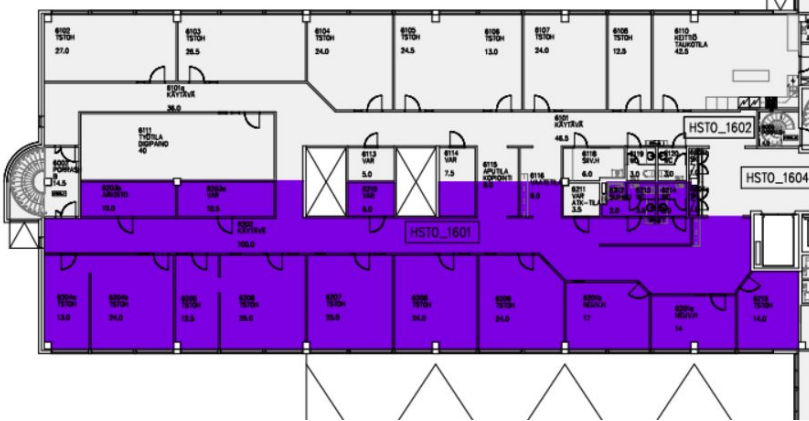

Toimitilaa Sahaajankatu 24, 00880 Helsinki

Vuokrataan

Sahaajankatu 24, Helsinki Vuokrattavana toimistotilaa Herttoniemestä. Tämä 352,5 m² toimistotila sijaitsee kiinteistön 6. kerroksessa. Sahaajankatu 24 sijaitsee Herttoniemen teollisuusalueella, lähellä Itäväylää. Kiinteistön tilat soveltuvat erityisesti teollisuusalan toimijoille. Talossa on tilava tavarahissi. Alueelle on hyvät julkisen liikenteen yhteydet. Lähimmille metroasemille on noin 10 minuutin kävelymatka...

Tilatyyppi

Toimistotilaa	352.5 m ²
Yhteensä	352.5 m ²

Tilan tarjoaja

Bureau Real Estate Finland Oy

p. 044 723 4700, p. 044 723 4700

info@bref.fi | info@bref.fi

<https://www.bref.fi>

Toimitilaa Sahaajankatu 24, 00880 Helsinki**Yleiskuvaus**