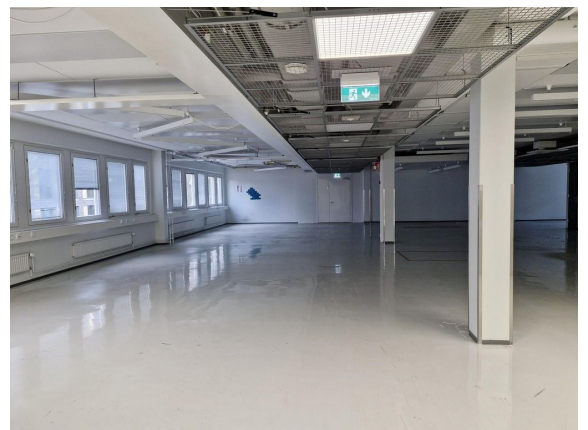

### Vuokrataan

Työpajankatu 10, Helsinki Toimistotilaa Kalasatamassa, Helsingin Yrittäjätalossa. Tämä 1161 m<sup>2</sup> toimistotila sijaitsee kiinteistön 6. kerroksessa. Ylimmän kerroksen toimitila, johon tulee tavarahissi. Soveltuu toimisto-, showroom- ja varastotilaksi. Paljon avotilaa ja muutamia huoneita. Korkeaa tilaa n. 60 m<sup>2</sup> alueelta sisääntulon edessä. Tilassa on epoksimaalattu lattia, uusittu valaistus, wc:t ja uudehko k...