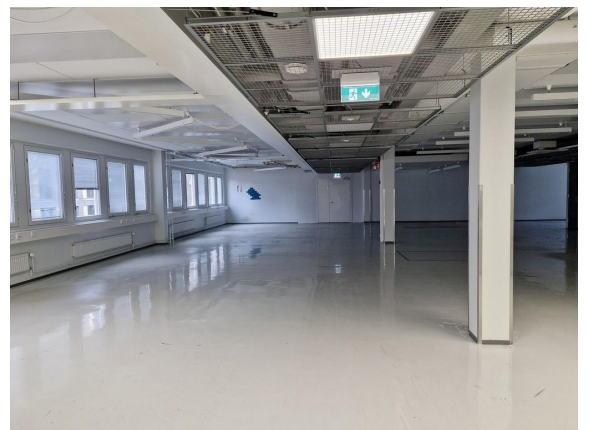

### Vuokrataan

Työpajankatu 10, Helsinki Toimistotilaa Kalasatamassa, Helsingin Yrittäjätalossa. Tämä 1161 m<sup>2</sup> toimistotila sijaitsee kiinteistön 6.kerroksessa. Ylimmän kerroksen toimitila, johon tulee tavarahissi. Soveltuu toimisto-, showroom- ja varastotilaksi. Paljon avotilaa ja muutamia huoneita. Korkeaa tilaa n. 60 m<sup>2</sup> alueelta sisääntulon edessä. Tilassa on epoksimaalattu lattia, uusittu valaistus, wc:t ja uudehko ke...