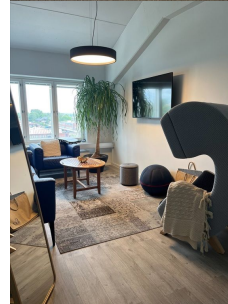

Tilatyyppi

Toimistotilaa	905 m²
Yhteensä	905 m²

Tilan tarjoaja

Bureau Real Estate Finland Oy

p. 044 723 4700, p. 044 723 4700

info@bref.fi | info@bref.fi

<https://www.bref.fi>