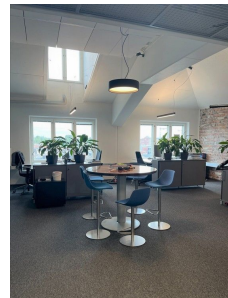

Tilatyyppi

Toimistotilaa	905 m²
Yhteensä	905 m²

Tilan tarjoaja

Bureau Real Estate Finland Oy

p. 044 723 4700, p. 044 723 4700

info@bref.fi | info@bref.fi

<https://www.bref.fi>