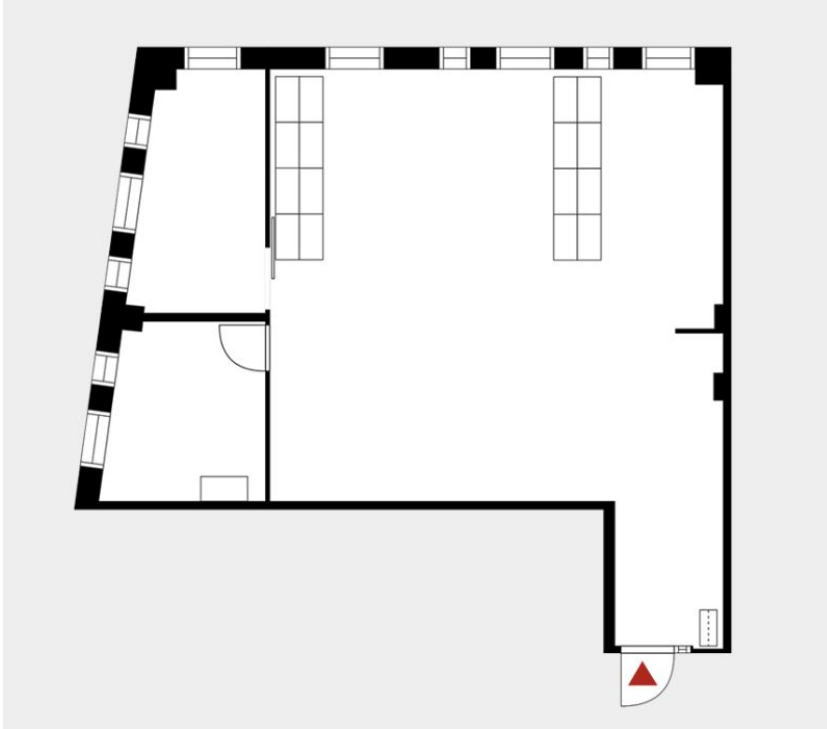

Toimitilaa Peltokatu 26, 33100 Tampere

Vuokrataan

Vuokrattavana toimistotilaa Tampereen Tammelasta. Tämä 85 m² toimistotila sijaitsee kiinteistön 2. kerroksessa HUB-pientoimistoalueella. Toimisto on pääosin avonainen. Technopolis Asemakeskuksen 2. kerroksessa on pienemmille tiimeille ja yrityksille suunniteltu HUB-pientoimistoalue. HUB Asemakeskus koostuu 43 pienestä toimistotilasta, jotka sopivat 1-12 hengen tiimeille. Pientoimistoalueella on erinom...

Vuokrattavana toimistotilaa Tampereen Tammelasta. Tämä 85 m² toimistotila sijaitsee kiinteistön 2. kerroksessa HUB-pientoimistoalueella. Toimisto on pääosin avonainen. Technopolis Asemakeskuksen 2. kerroksessa on pienemmille tiimeille ja yrityksille suunniteltu HUB-pientoimistoalue. HUB Asemakeskus koostuu 43 pienestä toimistotilasta, jotka sopivat 1-12 hengen tiimeille. Pientoimistoalueella on erinomaiset yhteiset tilat: taukotila, keittiö kahvikoneella, neuvotteluhuoneita ja puhelinhuoneita. Samasta kerroksesta löytyy myös viihtyisä kesäterassi, joka tarjoaa täydellisen paikan rentoutumiseen.