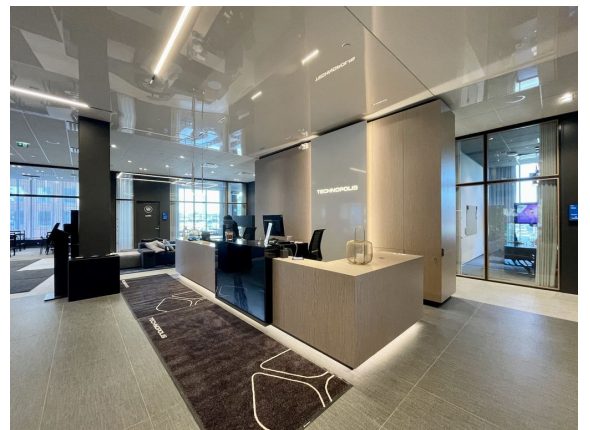

Tilatyyppe

Toimistotilaa	85 m²
Yhteensä	85 m²

Tilan tarjoaja

Bureau Real Estate Finland Oy

p. 044 723 4700, p. 044 723 4700

info@bref.fi | info@bref.fi

<https://www.bref.fi>