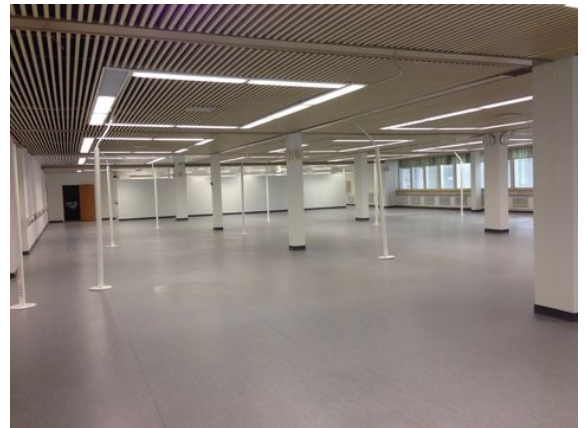

Toimitilaa Jokipohjantie 28, 33800 Tampere

Vuokrataan

Jokipohjantie 28, Tampere Vuokrattavana varastotilaa Tampereen Nekalassa. 235 m² varastotila yhteisellä lastauslaiturilla. Ei omia sosiaaliiloja. Kuvat ovat yleiskuvia kiinteistön tiloista. Jokipohjantie 28 on toimisto- ja varastokiinteistö ja se sijaitsee Tampereella Nekalan alueella lähellä keskustaa. Kiinteistö on valmistunut vuonna 1999 ja vuosina 2011-2012 sitä on peruskorjattu ja modernisoitu. Kii...