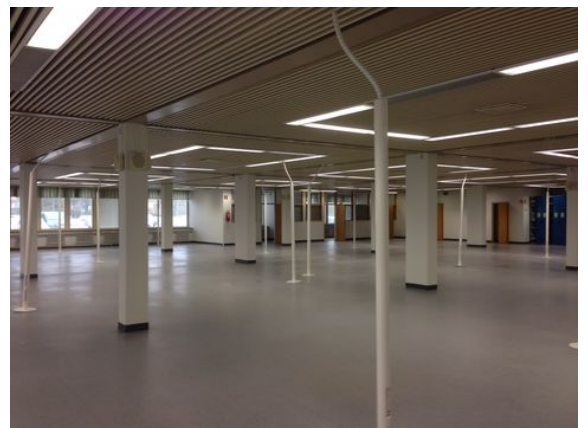

Toimitilaa Jokipohjantie 28, 33800 Tampere

Vuokrataan

Jokipohjantie 28, Tampere Vuokrattavana varastotilaa Tampereen Nekalassa. 235 m² varastotila yhteisellä lastauslaiturilla. Ei omia sosiaaliiloja. Kuvat ovat yleiskuvia kiinteistön tiloista. Jokipohjantie 28 on toimisto- ja varastokiinteistö ja se sijaitsee Tampereella Nekalan alueella lähellä keskustaa. Kiinteistö on valmistunut vuonna 1999 ja vuosina 2011-2012 sitä on peruskorjattu ja modernisoitu. Kii...