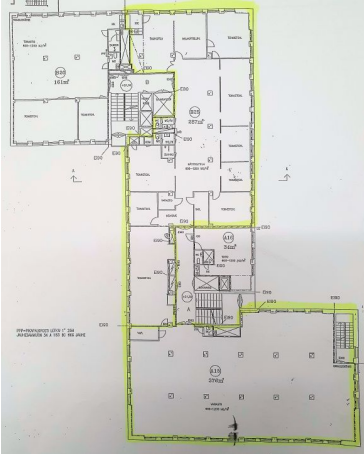

### Vuokrataan

Toimisto- ja varastotilaa Helsingin Arabiassa. Tämä 663 m<sup>2</sup> toimistotila sijaitsee kiinteistön 6. kerroksessa. Toimistossa on huoneita, avotilaa sekä omat keittiö- ja wc-tilat. Toimisto on mahdollista jakaa kahteen 376 m<sup>2</sup> ja 287 m<sup>2</sup> kokoiseen osaan. Soveltuu myös varastokäyttöön.

### Tilatyyppi

Toimistotilaa	287 m <sup>2</sup>
Yhteensä	287 m <sup>2</sup>