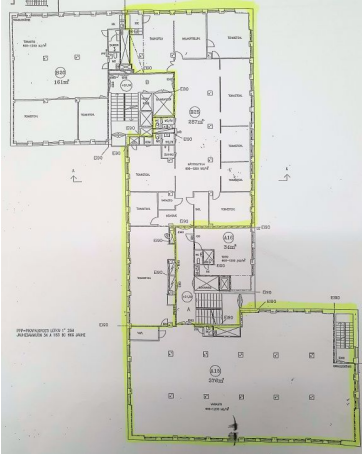

### Vuokrataan

Toimisto- ja varastotilaa Helsingin Arabiassa. Tämä 663 m<sup>2</sup> toimistotila sijaitsee kiinteistön 6. kerroksessa. Toimistossa on huoneita, avotilaa sekä omat keittiö- ja wc-tilat. Toimisto on mahdollista jakaa kahteen 376 m<sup>2</sup> ja 287 m<sup>2</sup> kokoiseen osaan. Soveltuu myös varastokäyttöön.

### Tilatyyppi

---

Toimistotilaa	376 m <sup>2</sup>
Varastotilaa	376 m <sup>2</sup>
Yhteensä	376 m <sup>2</sup>