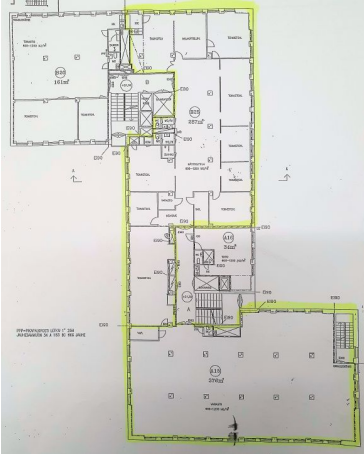

### Vuokrataan

Toimisto- ja varastotilaa Helsingin Arabiassa. Tämä 663 m<sup>2</sup> toimistotila sijaitsee kiinteistön 6. kerroksessa. Toimistossa on huoneita, avotilaa sekä omat keittiö- ja wc-tilat. Toimisto on mahdollista jakaa kahteen 376 m<sup>2</sup> ja 287 m<sup>2</sup> kokoiseen osaan. Soveltuu myös varastokäyttöön.

### Tilatyyppi

Toimistotilaa	376 m <sup>2</sup>
Yhteensä	376 m <sup>2</sup>