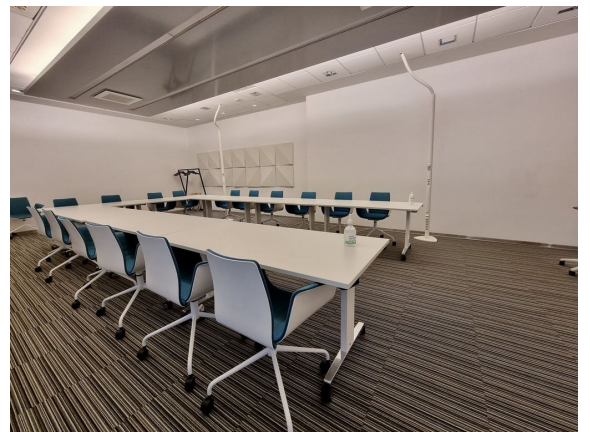

Toimitilaa Bertel Jungin aukio 3, 02600 Espoo

Vuokrataan

Bertel Jungin aukio 3, Espoo Toimistotilaa Alberga Business Parkissa, Espoon Leppävaarassa. Tämä toimisto on kooltaan 709,5m², ja se sijaitsee D-talon 4. kerroksessa. Toimistossa on avotilaa, huoneita sekä omat keittiö- ja wc-tilat. Tilaan tulee lisäksi 21,5 m² jyvityksiä yhteiskäyttötiloista. Kuvat ovat yleiskuvia kiinteistön tiloista. Alberga Business Park sijaitsee erinomaisten liikenneyhteyksien varrella...