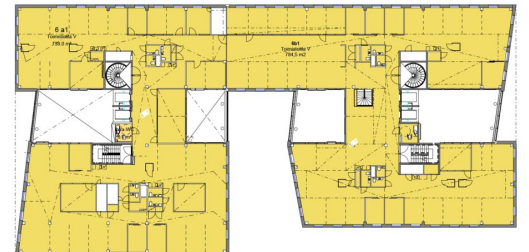

### Vuokrataan

Mannerheimintie 113, Helsinki Modernia toimistotilaa erinomaiselta paikalta Aitio Business Parkista Mannerheimintieltä! Vivaldi-talossa on vuokrattavana erikokoisia toimitiloja monenlaisille toimijoille. Tilakokoja on saatavilla väliltä 75 m<sup>2</sup> - 1500 m<sup>2</sup>. Tilat jakautuvat kerroksiin 1-6. Aitio Business Parkin toimitilat on helppo toteuttaa täysin asiakkaan toiveiden ja tarpeiden mukaan. Toimistoihin kuuluu...

### Tilatyypit

Toimistotilaa	1500 m <sup>2</sup>
Yhteensä	1500 m <sup>2</sup>

VIVALDI

AITIO BUSINESS PARK  
6 KRS  
1:200