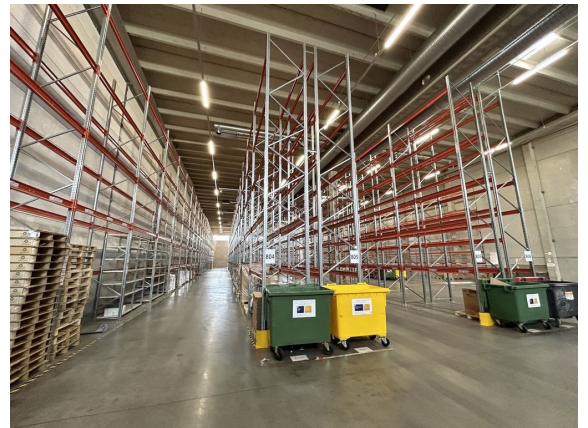

### Vuokrataan

Juvan Teollisuuskatu 25, Espoo Modernia varastotilaa logistiikkakeskuksessa Espoon Juvanmalmilla. Vuokrattavana 1313 m<sup>2</sup> varastotila Juvanmalmilla. Tila sijaitsee kiinteistön 1. kerroksessa. Tilassa on iso nosto-ovi sekä takaovi maantasossa. Tilan vapaa korkeus on noin 6 metriä ja lattiakantavuus 3000 kg/m<sup>2</sup> sekä pistekuormakestävyys 5000 kg/m<sup>2</sup>. Tilaan sisältyy 2. kerroksen noin 134 m<sup>2</sup> kokoinen toimistotila....

### Tilan tarjoaja

**Bureau Real Estate Finland Oy**

p. 044 723 4700, p. 044 723 4700

info@bref.fi | info@bref.fi

<https://www.bref.fi>

**Toimitilaa Juvan Teollisuuskatu 25, 02920 Espoo****Yleiskuvaus**

Juvan Teollisuuskatu 25, Espoo Modernia varastotilaa logistiikkakeskuksessa Espoon Juvanmalmilla. Vuokrattavana 1313 m<sup>2</sup> varastotila Juvanmalmilla. Tila sijaitsee kiinteistön 1. kerroksessa. Tilassa on iso nosto-ovi sekä takaovi maantasossa. Tilan vapaa korkeus on noin 6 metriä ja lattiakantavuus 3000 kg/m<sup>2</sup> sekä pistekuormakestävyys 5000 kg/m<sup>2</sup>. Tilaan sisältyy 2. kerroksen noin 134 m<sup>2</sup> kokoinen toimistotila. Kuvat ovat yleiskuvia kiinteistön logistiikkatiloista. Juvan Teollisuuskatu 25 on logistiikkakeskus, jolla on hyvä sijainti lähellä Kehä III:sta. Tontilla on hyvin operointitilaa runsaallekin rekkaliikenteelle. Keskus kostuu viidestä rakennuksesta, joista 1 on kylmävarasto ja loput 4 ovat lämmitettyä varastoa. Kysy lisää numerosta 044 723 4700 tai info@bref.fi. Palvelumme on tilanhakijoille ilmainen.