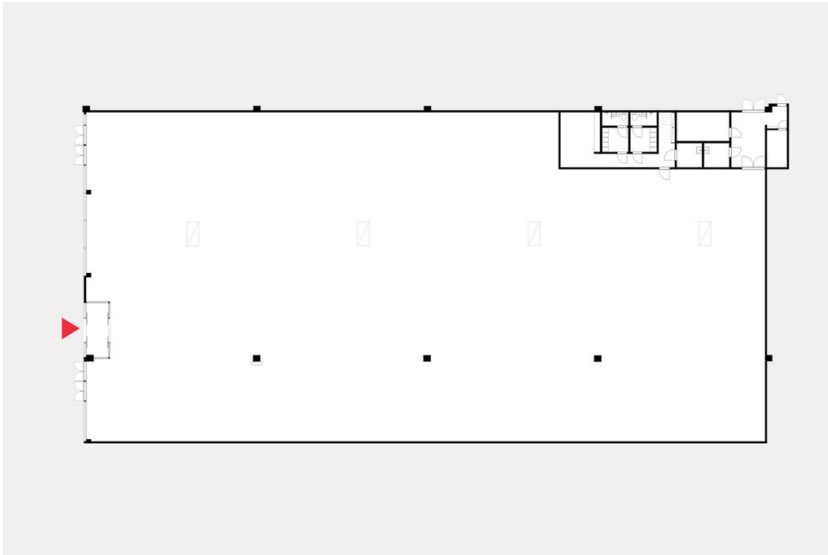

Toimitilaa Hiessillankatu 5, 53550 Lappeenranta

Vuokrataan

Hiessillankatu 5, Lappeenranta Vuokrattavana liiketilaa Lappeenrannan Kodinkeskuksessa. Tämä 1560m² liiketila sijaitsee kiinteistön katutasossa. Tilassa on runsaasti myymälätilaa, kompakti varastotila sekä sosiaalitilat. Tilan läheisyydessä on myös lastauslaiturit. Vapautuminen sopimuksen mukaan. Hiessillankatu 5 sijaitsee hyvällä paikalla, Kutostien läheisyydessä. Lappeenrannan keskustaan on lyhyt matka. Kiinteis...