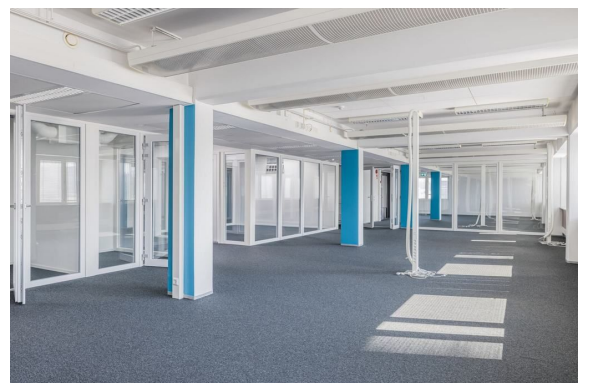

### Vuokrataan

Ruosilantie 14, Helsinki Hyväkuntoista toimistotilaa Helsingin Konalassa. Tämä remontoitu erittäin siistikuntoinen 754 m<sup>2</sup> toimistotila sijaitsee kiinteistön 3. kerroksessa. Tilassa on avotilaa, neuvotteluhuoneita, puhelinkoppeja ja upea saarekekeittiö. Tila on avara ja laaja ikkunapinta-ala tuo tilaan runsaasti luonnonvaloa. Toimisto on jäähdytetty. Ruosilantie 14 on vuonna 1971 rakennettu ja v. 2000-200...