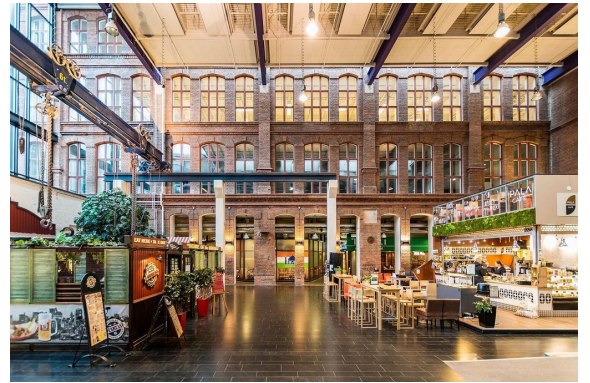

### Vuokrataan

Finlaysoninkatu 4, Tampere Toimistotilaa Finlaysonin perinteikkäällä ja saneeratulla tehdasalueella. Tämä kompakti 60m<sup>2</sup> toimistotila sijaitsee kiinteistön 2. kerroksessa. Finlaysonin toimistoalue sijaitsee Tampereen keskustassa. Se on useiden eri alojen vilkas työpaikkakeskittymä, josta löytyy runsaasti myös vapaa-ajan palveluja. Finlaysonin alue on tunnettu sen punatiilisistä tehdasrakennuksistaan, jotka ...