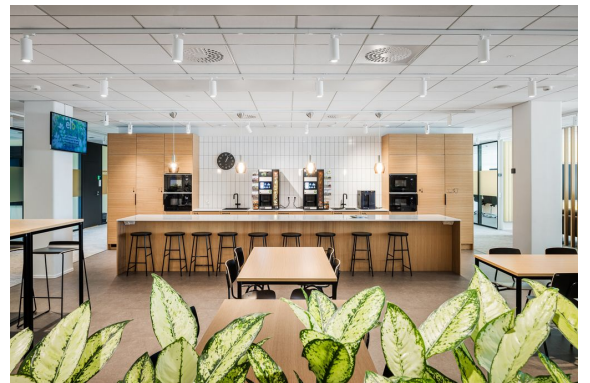

### Vuokrataan

Revontulentie 7, Espoo Perustoimistotilaa Espoon Tapiolassa. Kiinteistössä on vapaana koko 7. kerroksen kattava 2980m<sup>2</sup> kokoinen tila, joka voidaan myös jakaa noin 1200m<sup>2</sup> + 1200m<sup>2</sup> + 600m<sup>2</sup> tiloihin. Ikkunat kaikissa kolmessa siivessä 3 suuntaan. Tiloissa on valmiita huoneita ja kokoustiloja, mutta tiloja voidaan myös remontoida käyttäjän tarpeiden mukaan. Kuvat ovat yleiskuvia kiinteistön tiloista. Revontu...