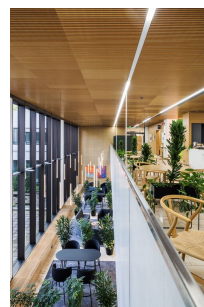

Tilatyypit

Toimistotilaa	2980 m²
Yhteensä	2980 m²

Tilan tarjoaja

Bureau Real Estate Finland Oy

p. 044 723 4700, p. 044 723 4700

info@bref.fi | info@bref.fi

<https://www.bref.fi>