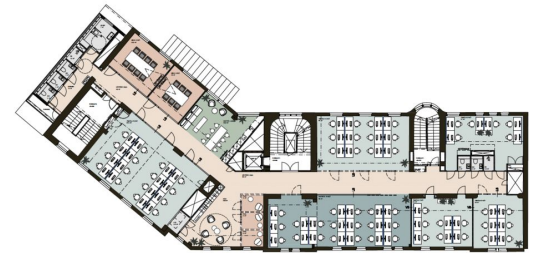

Toimitilaa Fredrikinkatu 42, 00100 Helsinki

Vuokrataan

Fredrikinkatu 42, Helsinki Toimistotilaa Helsingin Kampista. Tämä 571 m² toimistotila sijaitsee kiinteistön 6. kerroksessa. Läpitalon huoneisto, joka mahdollistaa erityyppisten tilaratkaisujen toteutuksen. Näkymät Kampiin, Kampintorille ja jopa Jätkäsaareen asti. Kiinteistöstä suora hissiyhteys Kampin luolastoihin, joista pääsy mm. Kampin kauppakeskukseen, Forumiin, Stockmanniin ja Rautatieasemalle. Tilat valmi...

Fredrikinkatu 42, Helsinki Toimistotilaa Helsingin Kampista. Tämä 571 m² toimistotila sijaitsee kiinteistön 6. kerroksessa. Läpitalon huoneisto, joka mahdollistaa erityyppisten tilaratkaisujen toteutuksen. Näkymät Kamppiin, Kampintorille ja jopa Jätkäsaareen asti. Kiinteistöstä suora hissiyhteys Kampin luolastoihin, joista pääsy mm. Kampin kauppakeskukseen, Forumiin, Stockmanniin ja Rautatieasemalle. Tilat valmistuivat peruskorjauksesta loppuvuodesta 2024. Pohjakuivat ovat esimerkiksi mahdollisista toteutuksista. Fredrikinkatu 42 sijaitsee hyvällä paikalla Helsingin Kampissa. Kampin kauppakeskus ja metroasema sijaitsevat lyhyen kävelymatkan päässä. Kiinteistössä on vuokrattavia neuvottelutiloja, auditorio, edustus-/saunatilat, lounasravintola ja catering-palvelut. Kiinteistöstä on suora hissiyhteys Kampin luolastoihin, joista on pääsy mm. Kampin kauppakeskukseen, Forumiin, Stockmanniin ja rautatieasemalle. Kysy lisää numerosta 044 723 4700 tai info@bref.fi. Palvelumme on tilanhakijoille ilmainen.