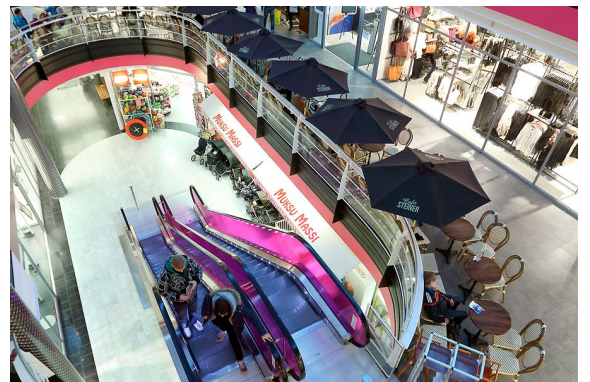

Toimitilaa Yrjönkatu 14, 28100 Pori

Vuokrataan

Yrjönkatu 14, Pori Liiketilaa Porin keskustassa Kauppakeskus IsoKarhussa. Tämä kyseinen 379 m² liiketila sijaitsee kiinteistön katutasossa. Kauppakeskus IsoKarhu on Satakunnan alueen suurin ostoskeskus ja se sijaitsee Porin keskustassa. Kauppakeskus on suosittu ostospaikka ja se tarjoaa kävijöilleen yli 30 liikkeen monipuolisen valikoiman. Kiinteistöllä on vakiintunut asiakaskunta Satakunnassa. Asiakka...

Yrjönkatu 14, Pori Liiketilaa Porin keskustassa Kauppakeskus IsoKarhussa. Tämä kyseinen 379 m² liiketila sijaitsee kiinteistön katutasossa. Kauppakeskus IsoKarhu on Satakunnan alueen suurin ostoskeskus ja se sijaitsee Porin keskustassa. Kauppakeskus on suosittu ostospaikka ja se tarjoaa kävijöilleen yli 30 liikkeen monipuolisen valikoiman. Kiinteistöllä on vakiintunut asiakaskunta Satakunnassa. Asiakkaiden käytössä on maksullinen pysäköintialue, joka on IsoKarhun ja Sokoksen yhteiskäytössä. Kysy lisää numerosta 044 723 4700 tai info@bref.fi. Palvelumme on tilanhakijoille ilmainen.

Sijainti

Keskusta Pori

Palvelut

Kauppakeskus IsoKarhun palveluvalikoima, johon lukeutuu vaateliikkeitä, ravintoloita sekä kauneudenhoitoalan erikoisliikkeitä.

Kulkuyhteydet

Hyvät kulkuyhteydet omalla autolla.