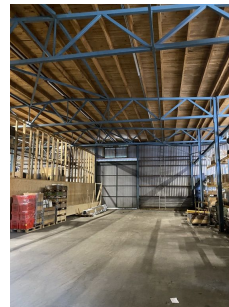

Toimitilaa Kuoppamäentie 11, 33800 Tampere

Vuokrataan

Kuoppamäentie 11, Tampere Kylmää varastotilaa Tampereen Nekalassa. Tämä 687m2 tila sijaitsee kiinteistön 1.kerroksessa. Tilassa on toiminnallista ja korkeaa varastotilaa, jonka korkeus on noin 4 metriä. Vapaa tila koostuu kahdesta tilasta, jotka ovat helposti yhdistettävissä. Tiloissa on 4 metriä leveät liukuovet, jotka tarjoavat sisäänajomahdollisuuden. Tilassa on 1 250 kg siltanostin. Varasto on lämmittämätön. Kuopp...

Kuoppamäentie 11, Tampere Kylmää varastotilaa Tampereen Nekalassa. Tämä 687m² tila sijaitsee kiinteistön 1.kerroksessa. Tilassa on toiminnallista ja korkeaa varastotilaa, jonka korkeus on noin 4 metriä. Vapaa tila koostuu kahdesta tilasta, jotka ovat helposti yhdistettävissä. Tiloissa on 4 metriä leveät liukuovet, jotka tarjoavat sisäänajomahdollisuuden. Tilassa on 1 250 kg siltanostin. Varasto on lämmittämätön. Kuoppamäentie 11 on toimitilakiinteistö, joka sijaitsee Nekalan teollisuusalueella loistavien yhteyksien päässä Tampereen keskustasta. Kiinteistöllä on iso piha, josta on saatavilla parkkipaikkoja. Kysy lisää numerosta 044 723 4700 tai info@bref.fi. Palvelumme on tilanhakijoille ilmainen.