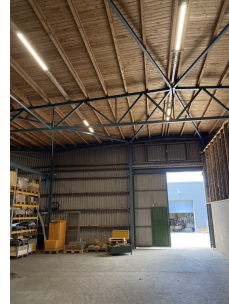

Toimitilaa Kuoppamäentie 11, 33800 Tampere

Vuokrataan

Kuoppamäentie 11, Tampere Kylmää varastotilaa Tampereen Nekalassa. Tämä 687m2 tila sijaitsee kiinteistön 1.kerroksessa. Tilassa on toiminnallista ja korkeaa varastotilaa, jonka korkeus on noin 4 metriä. Vapaa tila koostuu kahdesta tilasta, jotka ovat helposti yhdistettävissä. Tiloissa on 4 metriä leveät liukuovet, jotka tarjoavat sisäänajomahdollisuuden. Tilassa on 1 250 kg siltanostin. Varasto on lämmittämätön. Kuopp...

Kuoppamäentie 11, Tampere Kylmää varastotilaa Tampereen Nekalassa. Tämä 687m² tila sijaitsee kiinteistön 1.kerroksessa. Tilassa on toiminnallista ja korkeaa varastotilaa, jonka korkeus on noin 4 metriä. Vapaa tila koostuu kahdesta tilasta, jotka ovat helposti yhdistettävissä. Tiloissa on 4 metriä leveät liukuovet, jotka tarjoavat sisäänajomahdollisuuden. Tilassa on 1 250 kg siltanostin. Varasto on lämmittämätön. Kuoppamäentie 11 on toimitilakiinteistö, joka sijaitsee Nekalan teollisuusalueella loistavien yhteyksien päässä Tampereen keskustasta. Kiinteistöllä on iso piha, josta on saatavilla parkkipaikkoja. Kysy lisää numerosta 044 723 4700 tai info@bref.fi. Palvelumme on tilanhakijoille ilmainen.