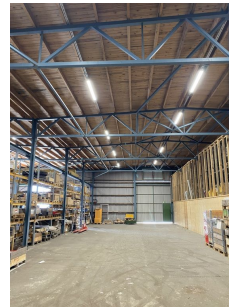

Toimitilaa Kuoppamäentie 11, 33800 Tampere

Vuokrataan

Kuoppamäentie 11, Tampere Kylmää varastotilaa Tampereen Nekalassa. Tämä 687m2 tila sijaitsee kiinteistön 1.kerroksessa. Tilassa on toiminnallista ja korkeaa varastotilaa, jonka korkeus on noin 4 metriä. Vapaa tila koostuu kahdesta tilasta, jotka ovat helposti yhdistettävissä. Tiloissa on 4 metriä leveät liukuovet, jotka tarjoavat sisäänajomahdollisuuden. Tilassa on 1 250 kg siltanostin. Varasto on lämmittämätön. Kuopp...

Kuoppamäentie 11, Tampere Kylmää varastotilaa Tampereen Nekalassa. Tämä 687m² tila sijaitsee kiinteistön 1.kerroksessa. Tilassa on toiminnallista ja korkeaa varastotilaa, jonka korkeus on noin 4 metriä. Vapaa tila koostuu kahdesta tilasta, jotka ovat helposti yhdistettävissä. Tiloissa on 4 metriä leveät liukuovet, jotka tarjoavat sisäänajomahdollisuuden. Tilassa on 1 250 kg siltanostin. Varasto on lämmittämätön. Kuoppamäentie 11 on toimitilakiinteistö, joka sijaitsee Nekalan teollisuusalueella loistavien yhteyksien päässä Tampereen keskustasta. Kiinteistöllä on iso piha, josta on saatavilla parkkipaikkoja. Kysy lisää numerosta 044 723 4700 tai info@bref.fi. Palvelumme on tilanhakijoille ilmainen.