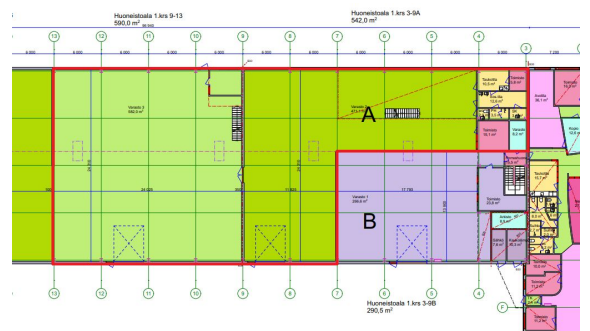

Tilatyyppi

Tuotantotilaa	1252 m²
Yhteensä	1252 m²

Tilan tarjoaja

Bureau Real Estate Finland Oy

p. 044 723 4700, p. 044 723 4700

info@bref.fi | info@bref.fi

<https://www.bref.fi>