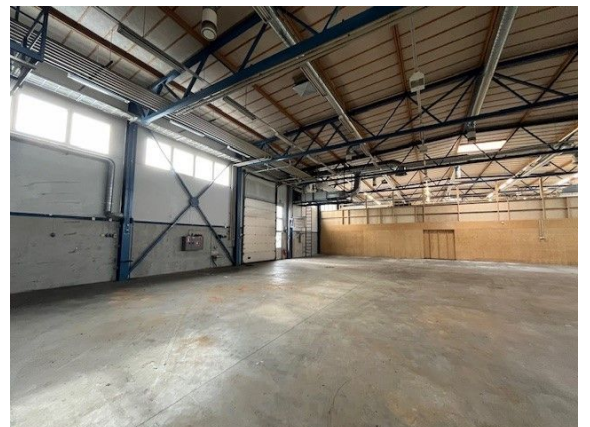

Tilatyyppi

Varastotilaa	1252 m²
Yhteensä	1252 m²

Tilan tarjoaja

Bureau Real Estate Finland Oy

p. 044 723 4700, p. 044 723 4700

info@bref.fi | info@bref.fi

<https://www.bref.fi>