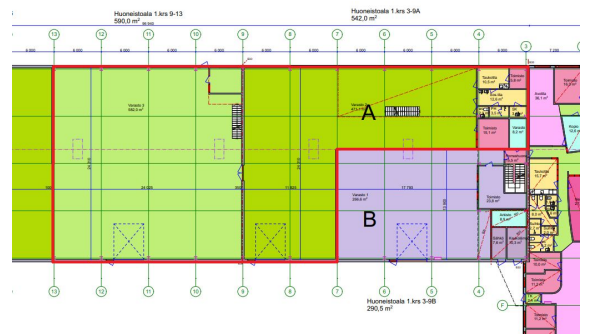

### Vuokrataan

Hautalankatu 20, Tampere Vuokrattavana varasto-/tuotantotilaa Tampereella. Tässä 1252m<sup>2</sup> tuotanto-/varastotila on sisään ajettava. Siinä on kaksi nosto-ovea. Tilassa on kaivo ja voimavirtapistokkeet. Korkeus on noin 6 m. Tila sisältää parvivarastoa pienartikkelikeräilyyn. Hautalankatu 20 sijaitsee hyvällä paikalla Sammon valtatie läheisyydessä. Tampereen keskustaan on matkaa noin 7 km. Kiinteistö on rakennettu 1998 ja...

### Tilatyyppi

Varastotilaa	1252 m <sup>2</sup>
Yhteensä	1252 m <sup>2</sup>

Hautalankatu 20, Tampere Vuokrattavana varasto-/tuotantotilaa Tampereella. Tässä 1252m<sup>2</sup> tuotanto-/varastotila on sisään ajettava. Siinä on kaksi nosto-ovea. Tilassa on kaivo ja voimavirtapistokkeet. Korkeus on noin 6 m. Tila sisältää parvivarastoa pienartikkelikeräilyyn. Hautalankatu 20 sijaitsee hyvällä paikalla Sammon valtatie läheisyydessä. Tampereen keskustaan on matkaa noin 7 km. Kiinteistö on rakennettu 1998 ja hallin laajennus valmistunut 2002. Kysy lisää numerosta 044 723 4700 tai info@bref.fi. Palvelumme on tilanhakijoille ilmainen.