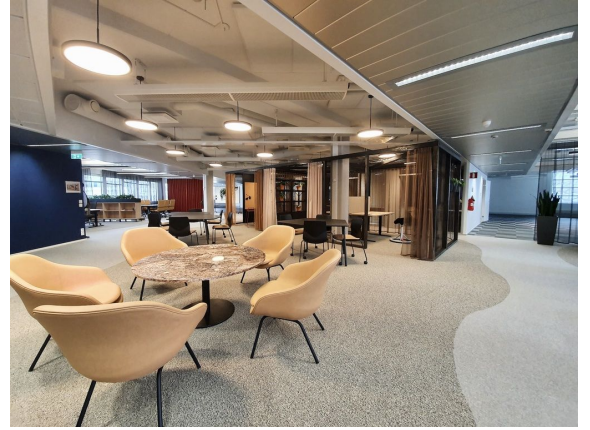

Toimitilaa Takomotie 1, 00380 Helsinki

Vuokrataan

Takomotie 1-3, Helsinki Modernia toimistotilaa Helsingin Pitäjänmäellä. Tämä valoisa 526 m² toimistotila sijaitsee kiinteistön 3. kerroksessa. Toimistossa on ikkunat kahteen suuntaan. Tila remontoidaan vuokralaisen tarpeiden mukaan. Kuvat ovat yleiskuvia kiinteistön tiloista ja mallitoimistosta. Takomotie 1-3 on saneerattu Stockmannin pääkonttorikäyttöön vuonna 2014, ja siellä on nykyaikainen tekniikka. Kiinte...

Takomotie 1-3, Helsinki Modernia toimistotilaa Helsingin Pitäjänmäellä. Tämä valoisa 526 m² toimistotila sijaitsee kiinteistön 3. kerroksessa. Toimistossa on ikkunat kahteen suuntaan. Tila remontoidaan vuokralaisen tarpeiden mukaan. Kuvat ovat yleiskuvia kiinteistön tiloista ja mallitoimistosta. Takomotie 1-3 on saneerattu Stockmannin pääkonttorikäyttöön vuonna 2014, ja siellä on nykyaikainen tekniikka. Kiinteistössä on auditorio, kokoustiloja, kuntosali, varastotilaa ja vuokrattavia autopaikkoja. Kerroksiin on henkilö- ja tavarahissiyhteys. Kohde sijaitsee hyvien liikenneyhteyksien varrella, lähellä Vihdintietä. Valimon juna-asemalle on noin 600 metrin kävelymatka. Raide-Jokerin pysäkillä vain 100 metrin matka. Kysy lisää numerosta 044 723 4700 tai info@bref.fi. Palvelumme on tilanhakijoille ilmainen.