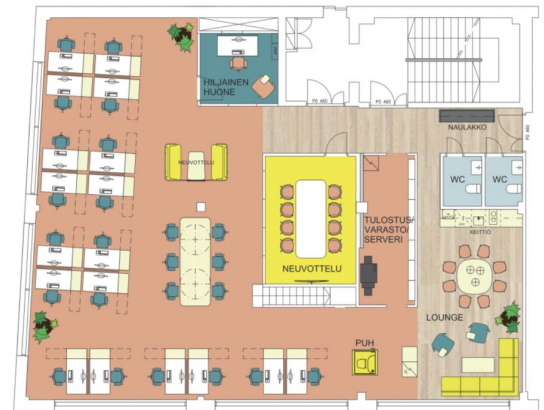

Tilatyyppi

Toimistotilaa	248 m²
Yhteensä	248 m²

Tilan tarjoaja

Bureau Real Estate Finland Oy

p. 044 723 4700, p. 044 723 4700

info@bref.fi | info@bref.fi

<https://www.bref.fi>