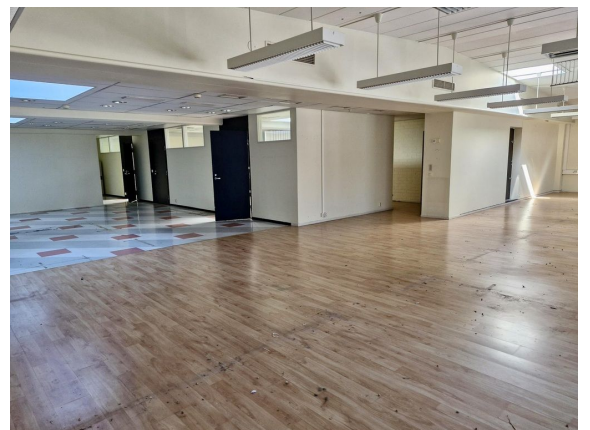

Toimitilaa Laippatie 3, 00880 Helsinki

Vuokrataan

Laippatie 3, Helsinki Varasto-/toimistotilaa Roihupellossa. Tämä 200 m² toimitila sijaitsee kiinteistön 2. kerroksessa. Tila on pääosin avonainen, ja siihen kuuluu oma keittiö ja wc-tilat. Laippatie 3 sijaitsee Roihupellon teollisuusalueella, lähellä Itäväylää. Kiinteistössä on vuokrattavana varasto sekä toimistotiloja. Talossa on tavarahissi. Kiinteistö sijaitsee hyvien julkisten liikenneyhteyksien varrella. Si...

Laippatie 3, Helsinki Varasto-/toimistotilaa Roihupellossa. Tämä 200 m² toimitila sijaitsee kiinteistön 2. kerroksessa. Tila on pääosin avonainen, ja siihen kuuluu oma keittiö ja wc-tilat. Laippatie 3 sijaitsee Roihupellon teollisuusalueella, lähellä Itäväylää. Kiinteistössä on vuokrattavana varasto sekä toimistotiloja. Talossa on tavarahissi. Kiinteistö sijaitsee hyvien julkisten liikenneyhteysien varrella. Siilitien metroasemalle on lyhyt kävelymatka. Kysy lisää info@bref.fi, 044 723 4700. Palvelumme on tilanhakijoille ilmainen.