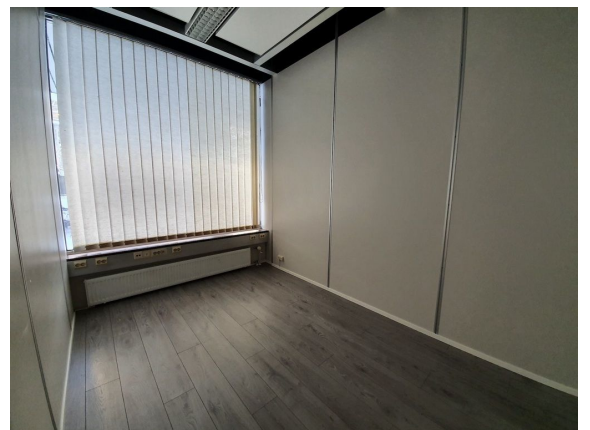

Toimitilaa Mannerheimintie 15, 00260 Helsinki

Vuokrataan

Mannerheimintie 15, Helsinki Siistiä toimistotilaa Helsingissä, Töölönlahden rannalla. Tämä 121 m² avotoimistotila sijaitsee kiinteistön katutasossa. Toimistossa on kaksi omaa wc:tä, pieni keittiönurkkaus sekä kaksi lasiseinäistä neuvotteluhuonetta. Talossa on koneellinen ilmanvaihto sekä erillisjäähdytys. Kiinteistö on liitetty kaukokylmään. Mannerheimintie 15 B eli Sakkaroosi sijaitsee Suomen Kansallisoopperan vie...

Mannerheimintie 15, Helsinki Siistiä toimistotilaa Helsingissä, Töölönlahden rannalla. Tämä 121 m² avotoimistotila sijaitsee kiinteistön katutasossa. Toimistossa on kaksi omaa wc:tä, pieni keittönurkkaus sekä kaksi lasiseinäistä neuvotteluhuonetta. Talossa on koneellinen ilmanvaihto sekä erillisjäähdytys. Kiinteistö on liitetty kaukokylmään. Mannerheimintie 15 B eli Sakkarooi sijaitsee Suomen Kansallisoppperan vieressä, entisen Töölön sokeritehtaan alueella. Liikenneyhteydet ovat erinomaiset sekä omalla autolla että julkisilla liikennevälineillä. Autopaikkoja on mahdollista vuokrata pihalta ja hallista. Helsingin keskustan palvelut ovat lyhyen matkan päässä ja kävelyetäisyydellä on lukuisia lounasravintoloita. Kysy lisää numerosta 044 723 4700 tai info@bref.fi. Palvelumme on tilanhakijoille ilmainen.