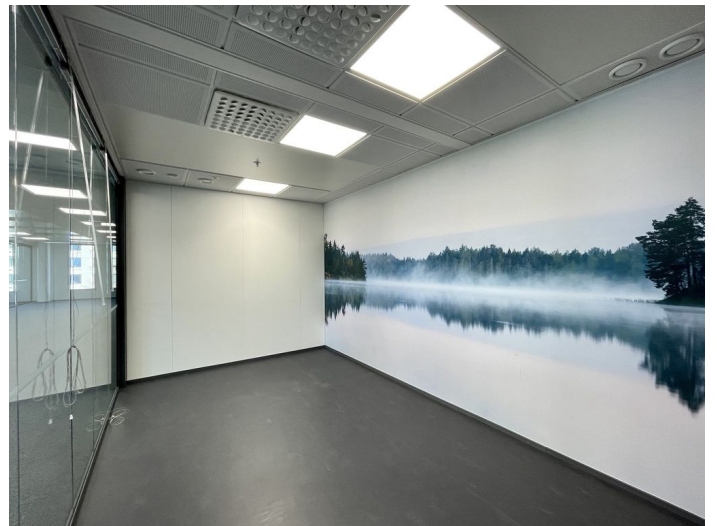

Toimitilaa Peltokatu 26, 33100 Tampere