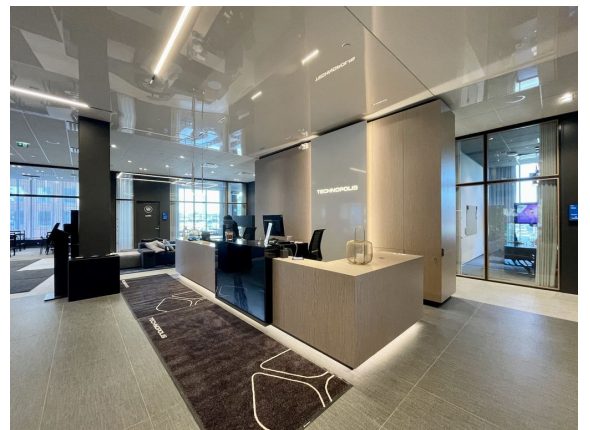

Tilatyyppi

Toimistotilaa	303 m²
Yhteensä	303 m²

Tilan tarjoaja

Bureau Real Estate Finland Oy
p. 044 723 4700, p. 044 723 4700
info@bref.fi | info@bref.fi
<https://www.bref.fi>