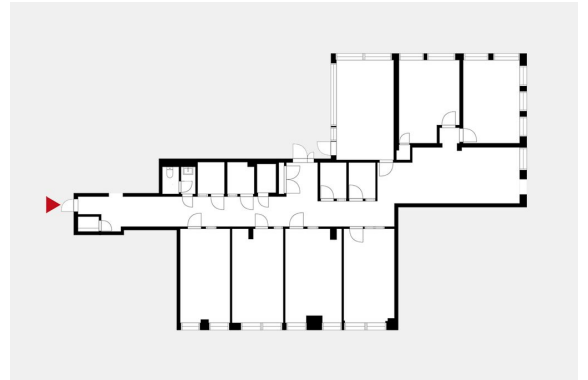

Toimitilaa Yliopistonkatu 28, 40100 Jyväskylä

Vuokrataan

Yliopistonkatu 28, Jyväskylä Vuokrattavana toimistotilaa Jyväskylän keskustasta. Kyseinen 216m² toimistotila sijaitsee kiinteistön 2. kerroksessa. Toimisto on huoneellinen, ja siihen kuuluu oma wc-tila. Keittiö on mahdollista rakentaa. Kuvat ovat yleiskuvia kiinteistön tiloista. Yliopistonkatu 28 on toimitilakiinteistö Jyväskylän keskustassa. Kaikki keskustan palvelut kävelymatkan päässä. Kiinteistön sauna- ja kok...