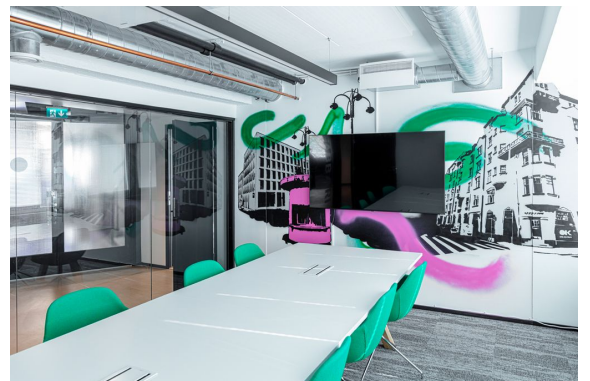

Tilatyyppi

Toimistotilaa	77 m²
Yhteensä	77 m²

Tilan tarjoaja

Bureau Real Estate Finland Oy

p. 044 723 4700, p. 044 723 4700

info@bref.fi | info@bref.fi

<https://www.bref.fi>