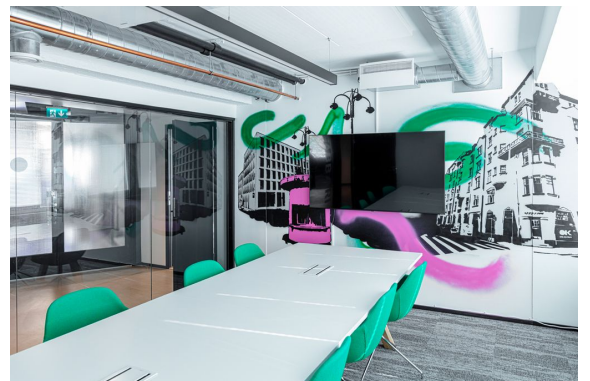

Tilatyypit

Toimistotilaa	99.5 m²
Yhteensä	99.5 m²

Tilan tarjoaja

Bureau Real Estate Finland Oy

p. 044 723 4700, p. 044 723 4700

info@bref.fi | info@bref.fi

<https://www.bref.fi>