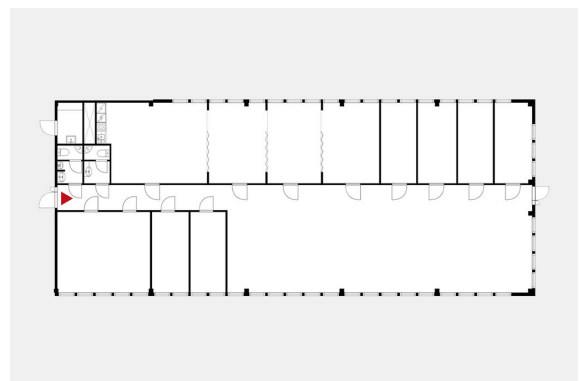

Tilatyyppi

Toimistotilaa	388 m²
Yhteensä	388 m²

Tilan tarjoaja

Bureau Real Estate Finland Oy

p. 044 723 4700, p. 044 723 4700

info@bref.fi | info@bref.fi

<https://www.bref.fi>