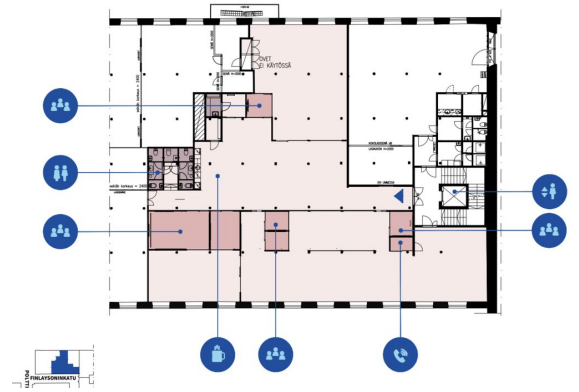

### Vuokrataan

Finlaysoninkatu 5, Tampere Toimistotilaa Finlaysonin perinteikkäällä ja saneeratulla tehdasalueella. Tämä 548m<sup>2</sup> toimistotila sijaitsee Kehräämö-rakennuksen 3. kerroksessa. Toimistossa on huoneita, avotilaa sekä omat keittiö- ja wc-tilat. Finlaysonin toimistoalue sijaitsee Tampereen keskustassa. Se on useiden eri alojen vilkas työpaikkakeskittymä, josta löytyy runsaasti myös vapaa-ajan palveluja. Finlaysonin ...

### Tilatyypit

Toimistotilaa	548 m <sup>2</sup>
Yhteensä	548 m <sup>2</sup>