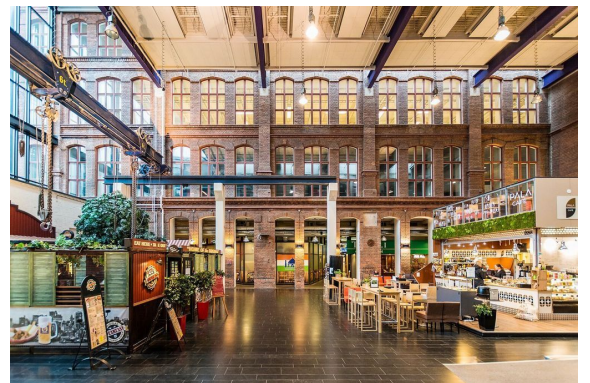

Toimitilaa Finlaysoninkatu 5, 33210 Tampere

Vuokrataan

Finlaysoninkatu 5, Tampere Toimistotilaa Finlaysonin perinteikkäällä ja saneeratulla tehdasalueella. Tämä 524m² toimistotila sijaitsee Kehräämö-rakennuksen 3. kerroksessa. Toimisto on jaettu kolmeen toimistoalueeseen ja tilaan kuuluu myös muutama neuvotteluhuone. Toimistossa on omat keittiö- ja wc-tilat. Tilaa on mahdollista muunnella vuokralaisen tarpeiden mukaan. Finlaysonin toimistoalue sijaitsee Tamp...

Finlaysoninkatu 5, Tampere Toimistotilaa Finlaysonin perinteikkäällä ja saneeratulla tehdasalueella. Tämä 524m² toimistotila sijaitsee Kehräämö-rakennuksen 3. kerroksessa. Toimisto on jaettu kolmeen toimistoalueeseen ja tilaan kuuluu myös muutama neuvotteluhuone. Toimistossa on omat keittiö- ja wc-tilat. Tilaa on mahdollista muunnella vuokralaisen tarpeiden mukaan. Finlaysonin toimistoalue sijaitsee Tampereen keskustassa. Se on useiden eri alojen vilkas työpaikkakeskittymä, josta löytyy runsaasti myös vapaa-ajan palveluja. Finlaysonin alue on tunnettu sen punatiilisistä tehdasrakennuksistaan, jotka nykyään palvelevat yrityksiä toimitila- ja liikekäytössä. Alueella toimii paljon tietotekniikka-alan toimijoita, ravintoloita ja erilaisia vapaa-ajan palveluita tuottavia yrityksiä. Kysy lisää numerosta 044 723 4700 tai info@bref.fi. Palvelumme on tilanhakijoille ilmainen.