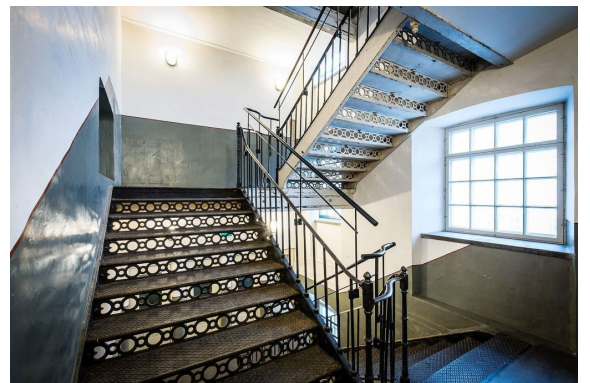

Tilatyyppi

Toimistotilaa	524 m²
Yhteensä	524 m²

Tilan tarjoaja

Bureau Real Estate Finland Oy

p. 044 723 4700, p. 044 723 4700

info@bref.fi | info@bref.fi

<https://www.bref.fi>