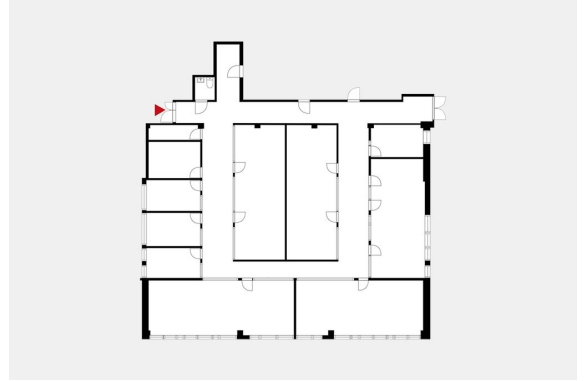

### Vuokrataan

Yrttpellontie 10, Oulu Toimistotilaa Technopolis Peltolassa. Tämä 427 m<sup>2</sup> toimistotila sijaitsee kiinteistön 3. kerroksessa. Toimistossa on erikokoisia huoneita, ja siihen kuuluvat omat wc-tilat. Toimistossa on huonekohtainen jäähdytys. Väliseinät on mahdollista purkaa ja tilaan voidaan rakentaa oma keittiö. Yrttpellontie 10 eli Technopolis Peltola sijaitsee Oulun Peltolassa, lyhyen matkan päässä Oulun kesk...

### Tilatyyppi

Toimistotilaa	427 m <sup>2</sup>
Yhteensä	427 m <sup>2</sup>