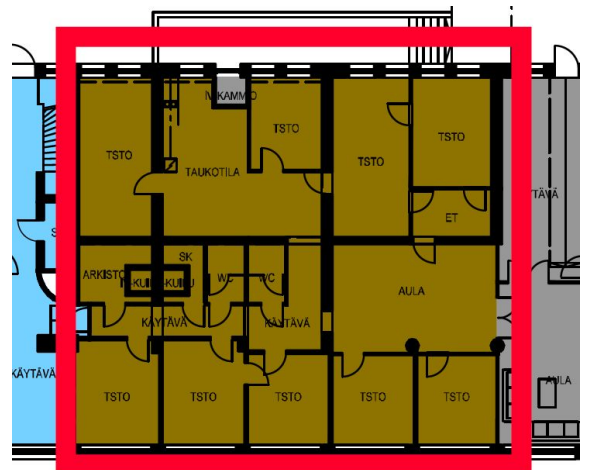

### Vuokrataan

Mechelininkatu 32, Helsinki Monikäyttöistä toimistotilaa Töölössä. Tämä 256 m<sup>2</sup> toimistotila sijaitsee kiinteistön 1. kerroksessa. Toimistossa on oma keittiö- ja wc-tila. Tila on huoneellinen, ja se soveltuu hyvin esim. sote-/vastaanottokäyttöön. Huoneissa on desibeliovet ja pako-ovet. Mechelininkatu 32 eli Taivallahden kasarmi sijaitsee Helsingin Taka-Töölössä. Alueelle on hyvät bussiyhteydet. Lähellä on hyvät päivitt...

### Tilatyyppi

Toimistotilaa	256 m <sup>2</sup>
Yhteensä	256 m <sup>2</sup>