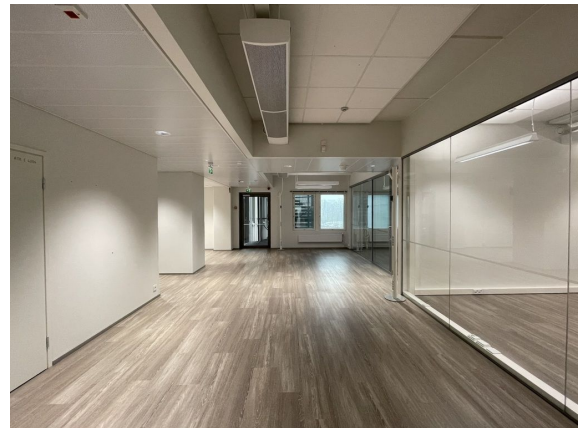

Toimitilaa Bertel Jungin aukio 1, 02600 Espoo

Vuokrataan

Bertel Jungin aukio 1, Espoo Modernia ja muuntojoustavaa toimistotilaa Alberga Business Parkissa, Espoon Leppävaarassa. Tämä 201 m² toimistotila sijaitsee E-talon 4. kerroksessa. Alberga Business Park sijaitsee erinomaisten liikenneyhteyksien varrella Kehä I:n vieressä. Kohde soveltuu sekä suurille että keskisuurille yrityksille, jotka arvostavat uudenlaisten toimitilojen mahdollistamaa työhyvinvointia ja tu...

Bertel Jungin aukio 1, Espoo Modernia ja muuntojoustavaa toimistotilaa Alberga Business Parkissa, Espoon Leppävaarassa. Tämä 201 m² toimistotila sijaitsee E-talon 4. kerroksessa. Alberga Business Park sijaitsee erinomaisten liikenneyhteyksien varrella Kehä I:n vieressä. Kohde soveltuu sekä suurille että keskisuurille yrityksille, jotka arvostavat uudenlaisten toimitilojen mahdollistamaa työhyvinvointia ja tuottavuutta. Kohde on erinomainen myös kasvuyrityksille, sillä tilojen laajentaminen voidaan toteuttaa helposti. Alberga tarjoaa yrityksille erinomaiset synergiaedut sekä monipuoliset liiketoimintaa tukevat palvelut. E-osa on valmistunut syksyllä 2017. Kysy lisää numerosta 044 723 4700 tai info@bref.fi. Palvelumme on tilanhakijoille ilmainen.