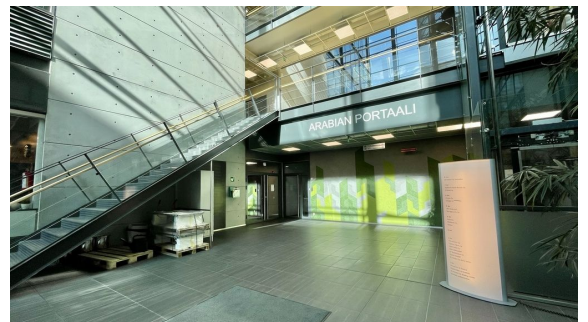

Tilatyyppi

Toimistotilaa	172 m²
Yhteensä	172 m²

Tilan tarjoaja

Bureau Real Estate Finland Oy

p. 044 723 4700, p. 044 723 4700

info@bref.fi | info@bref.fi

<https://www.bref.fi>