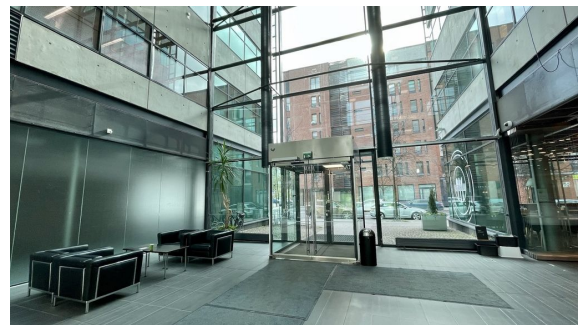

Toimitilaa Arabiankatu 12, 00560 Helsinki

Vuokrataan

Arabiankatu 12, Helsinki Siistiä ja modernia toimistotilaa Helsingin Arabiassa. Tämä 172 m² toimistotila sijaitsee kiinteistön 7. kerroksessa. Tila koostuu avotilasta sekä huoneista. Kuvat ovat yleiskuvia kiinteistön tiloista. Business Park Arabianportaali sijaitsee hyvin kulkuyhteyksien varrella, lyhyen matkan päässä Helsingin keskustasta. Arabia tunnetaan parhaiten muotoilun ja designin keskittymänä. Aluet...

Arabiankatu 12, Helsinki Siistiä ja modernia toimistotilaa Helsingin Arabiassa. Tämä 172 m² toimistotila sijaitsee kiinteistön 7. kerroksessa. Tila koostuu avotilasta sekä huoneista. Kuvat ovat yleiskuvia kiinteistön tiloista. Business Park Arabianportaali sijaitsee hyvin kulkuyhteyksien varrella, lyhyen matkan päässä Helsingin keskustasta. Arabia tunnetaan parhaiten muotoilun ja designin keskittymänä. Aluetta ja sen kiinteistöjä tullaan kehittämään entisestään lähivuosien aikana. Arabianportaalin toimitilat on rakennettu niin, että ne ovat helposti muokattavissa vuokralaisen tarpeiden mukaan joko avotilaksi, huonetoimistoksi tai monitilatoimistoksi. Kiinteistöstä löytyvät myös monipuoliset palvelut kuten ylimmän kerroksen uusi saunaosasto kattoterasseineen, ravintola-, kokous- ja toimistopalvelut sekä pysäköintihalli. Kysy lisää numerosta 044 723 4700 tai info@bref.fi. Palvelumme on tilanhakijoille ilmainen.