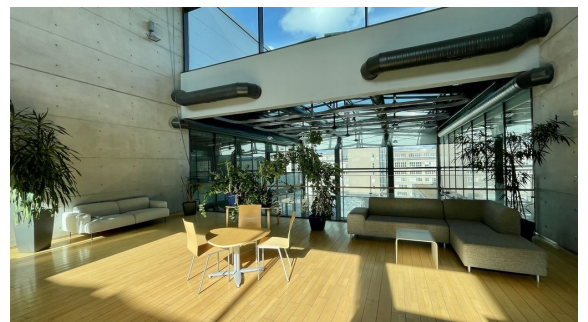

Tilatyyppi

Toimistotilaa	172 m²
Yhteensä	172 m²

Tilan tarjoaja

Bureau Real Estate Finland Oy

p. 044 723 4700, p. 044 723 4700

info@bref.fi | info@bref.fi

<https://www.bref.fi>