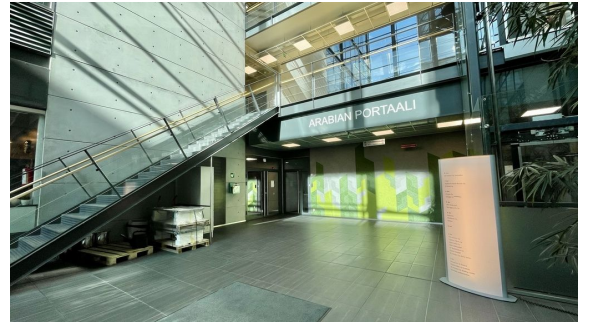

Toimitilaa Arabiankatu 12, 00560 Helsinki

Vuokrataan

Arabiankatu 12, Helsinki Siistiä ja modernia toimistotilaa Helsingin Arabiassa. Tämä 110 m² toimistotila sijaitsee kiinteistön 1. kerroksessa. Tila koostuu avotilasta sekä huoneista. Kuvat ovat yleiskuvia kiinteistön tiloista. Business Park Arabianportaali sijaitsee hyvin kulkuyhteyksien varrella, lyhyen matkan päässä Helsingin keskustasta. Arabia tunnetaan parhaiten muotoilun ja designin keskittymänä. Aluet...

Arabiankatu 12, Helsinki Siistiä ja modernia toimistotilaa Helsingin Arabiassa. Tämä 110 m² toimistotila sijaitsee kiinteistön 1. kerroksessa. Tila koostuu avotilasta sekä huoneista. Kuvat ovat yleiskuvia kiinteistön tiloista. Business Park Arabianportaali sijaitsee hyvin kulkuyhteyksien varrella, lyhyen matkan päässä Helsingin keskustasta. Arabia tunnetaan parhaiten muotoilun ja designin keskittymänä. Aluetta ja sen kiinteistöjä tullaan kehittämään entisestään lähivuosien aikana. Arabianportaalin toimitilat on rakennettu niin, että ne ovat helposti muokattavissa vuokralaisen tarpeiden mukaan joko avotilaksi, huonetoimistoksi tai monitilatoimistoksi. Kiinteistöstä löytyvät myös monipuoliset palvelut kuten ylimmän kerroksen uusi saunaosasto kattoterasseineen, ravintola-, kokous- ja toimistopalvelut sekä pysäköintihalli. Kysy lisää numerosta 044 723 4700 tai info@bref.fi. Palvelumme on tilanhakijoille ilmainen.