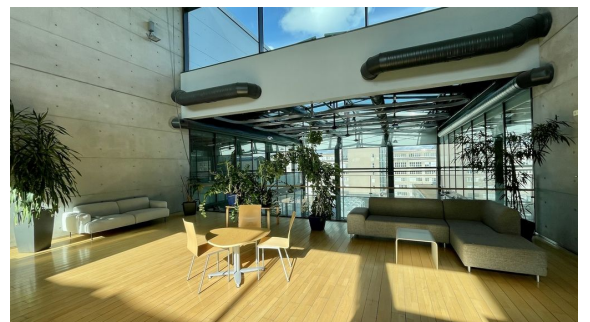

Tilatyyppi

Toimistotilaa	110 m²
Yhteensä	110 m²