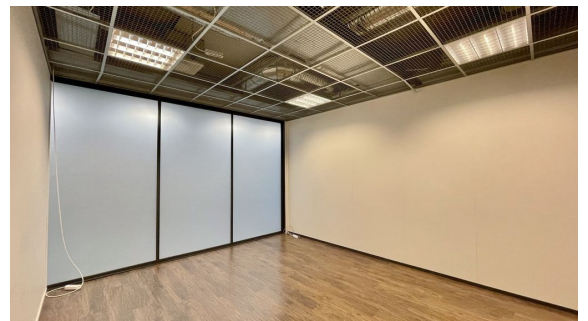

Tilatyyppi

Toimistotilaa	135 m²
Yhteensä	135 m²

Tilan tarjoaja

Bureau Real Estate Finland Oy

p. 044 723 4700, p. 044 723 4700

info@bref.fi | info@bref.fi

<https://www.bref.fi>