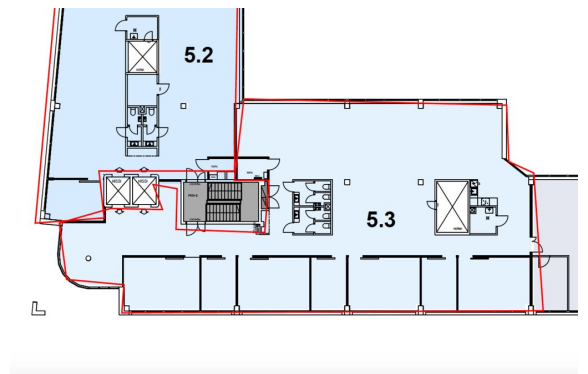

### Vuokrataan

Vilhonvuorenkatu 12, Helsinki Vuokrattavana modernia toimistotilaa Kalasataman Kummelissa, Helsingissä. Tämä monitoimitila on kooltaan 413,5 m<sup>2</sup>, ja se sijaitsee kiinteistön 5. kerroksessa. Tilassa on avotilaa, huoneita sekä omat keittiö ja wc-tilat. Tila soveltuu joustavasti monenlaisiin tarpeisiin. Kuvat ovat kiinteistön mallitoimistosta. Kalasataman Kummeli sijaitsee hyvien kulkuyhteyksien varrella K...

### Tilatyypit

Toimistotilaa	413.5 m <sup>2</sup>
Yhteensä	413.5 m <sup>2</sup>