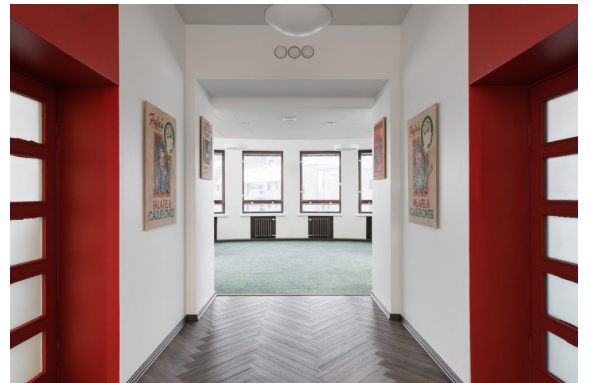

Tilatyyppi

Toimistotilaa	590 m²
Yhteensä	590 m²

Tilan tarjoaja

Bureau Real Estate Finland Oy

p. 044 723 4700, p. 044 723 4700

info@bref.fi | info@bref.fi

<https://www.bref.fi>