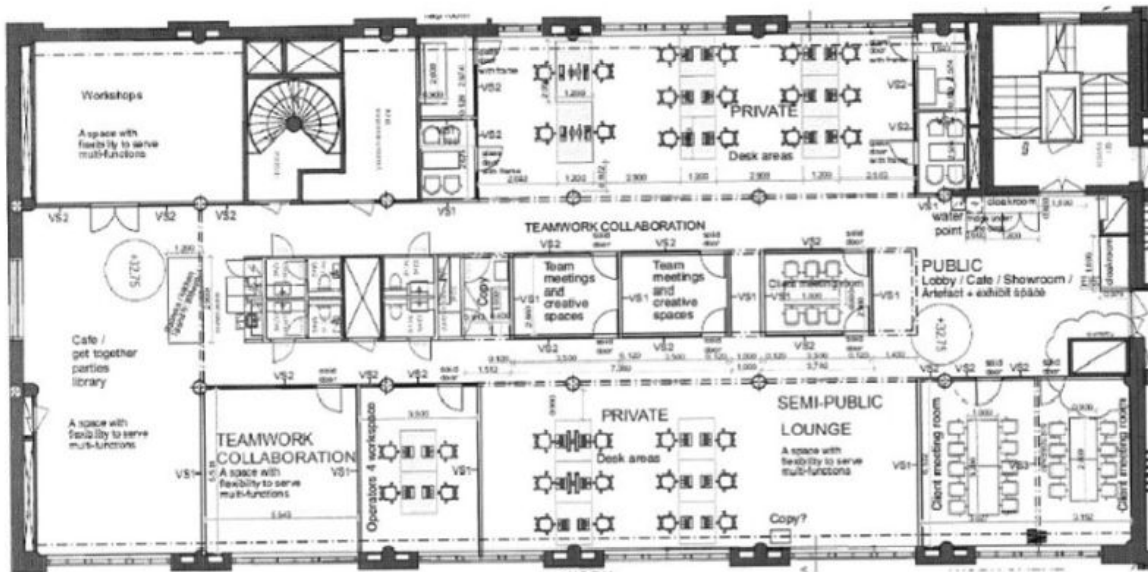

Toimitilaa Hämeentie 19, 00500 Helsinki