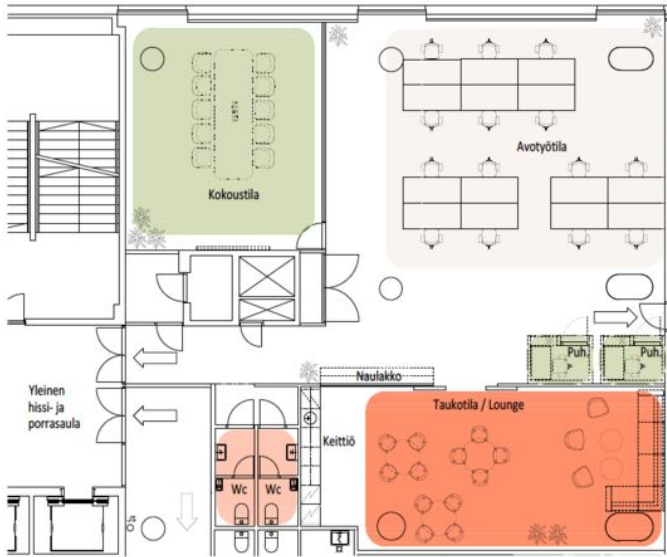

Toimitilaa Tammasaarenlaituri 3, 00180 Helsinki

**Itämerentalo**  
Tammasaarenlaituri 3  
00180 Helsinki

**2 KRS**  
**Tila 2.4 VE2**  
Yhteensä 298,0 m<sup>2</sup>

Henkilömäärä: 14  
Tilatehokkuus: 21,3 m<sup>2</sup>/ hlö  
Työpisteen koko: 1800 x 800 mm

Avotyöskentelytila  
14 työpistettä

Neuvottelutilat  
1 kpl

Puh. tilat  
2 kpl

Aula & taukotilat/  
lounge

Wc 2kpl

Veiset tilat

Mittakaava 1: 100

(Kakusteet viitteellisiä)