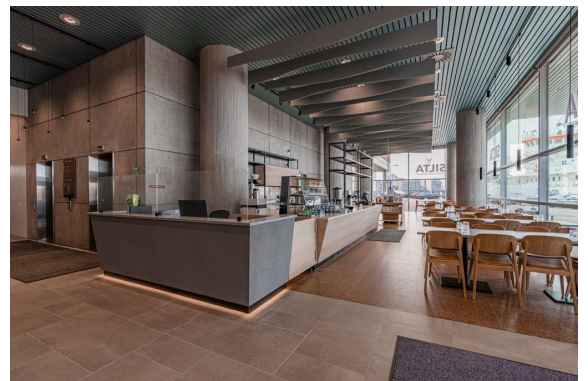

Tilatyypit

Toimistotilaa	298 m²
Yhteensä	298 m²

Tilan tarjoaja

Bureau Real Estate Finland Oy

p. 044 723 4700, p. 044 723 4700

info@bref.fi | info@bref.fi

<https://www.bref.fi>