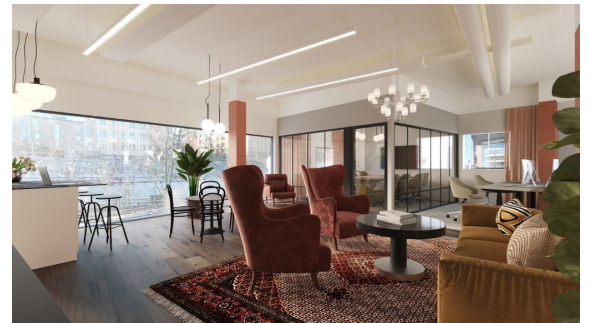

Toimitilaa Sörnäistenkatu 1, 00580 Helsinki

Vuokrataan

Modernia toimistotilaa Kalasatamassa. Tämä 578 m² toimisto sijaitsee kiinteistön 3. kerroksessa. Toimistossa on huoneita, avotilaa sekä omat keittiö- ja wc-tilat. Tilat remontoidaan uudelle vuokralaiselle. Kuvat ovat yleiskuvia kiinteistön tiloista.