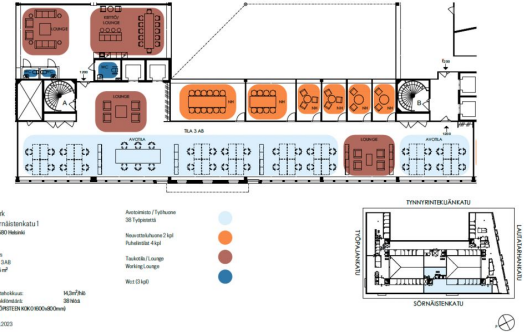

Toimitilaa Sörnäistenkatu 1, 00580 Helsinki

Vuokrataan

Modernia toimistotilaa Kalasatamassa. Tämä 578 m² toimisto sijaitsee kiinteistön 3. kerroksessa. Toimistossa on huoneita, avotilaa sekä omat keittiö- ja wc-tilat. Tilat remontoidaan uudelle vuokralaiselle. Kuvat ovat yleiskuvia kiinteistön tiloista.