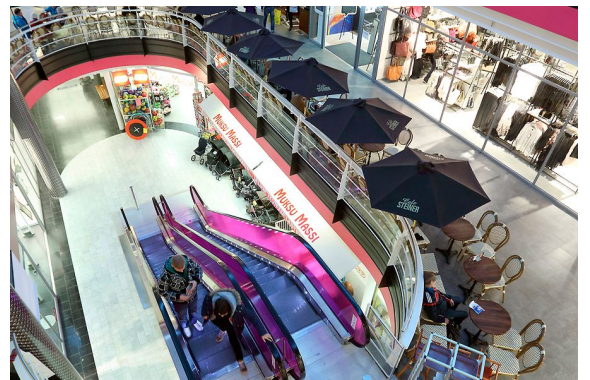

Toimitilaa Yrjönkatu 14, 28100 Pori

Vuokrataan

Yrjönkatu 14, Pori Liiketilaa Porin keskustassa Kauppakeskus IsoKarhussa. Tämä kyseinen 190m² liiketila sijaitsee kiinteistön katutasossa. Kauppakeskus IsoKarhu on Satakunnan alueen suurin ostoskeskus ja se sijaitsee Porin keskustassa. Kauppakeskus on suosittu ostospaikka ja se tarjoaa kävijöilleen yli 30 liikkeen monipuolisen valikoiman. Kiinteistöllä on vakiintunut asiakaskunta Satakunnassa. Asiakkai...

Yrjönkatu 14, Pori Liiketilaa Porin keskustassa Kauppakeskus IsoKarhussa. Tämä kyseinen 190m² liiketila sijaitsee kiinteistön katutasossa. Kauppakeskus IsoKarhu on Satakunnan alueen suurin ostoskeskus ja se sijaitsee Porin keskustassa. Kauppakeskus on suosittu ostospaikka ja se tarjoaa kävijöilleen yli 30 liikkeen monipuolisen valikoiman. Kiinteistöllä on vakiintunut asiakaskunta Satakunnassa. Asiakkaiden käytössä on maksullinen pysäköintialue, joka on IsoKarhun ja Sokoksen yhteiskäytössä. Kysy lisää numerosta 044 723 4700 tai info@bref.fi. Palvelumme on tilanhakijoille ilmainen.

Sijainti

Keskusta Pori

Palvelut

Kauppakeskus IsoKarhun palveluvalikoima, johon lukeutuu vaateliikkeitä, ravintoloita sekä kauneudenhoitoalan erikoisliikkeitä.

Kulkuyhteydet

Hyvät kulkuyhteydet omalla autolla.