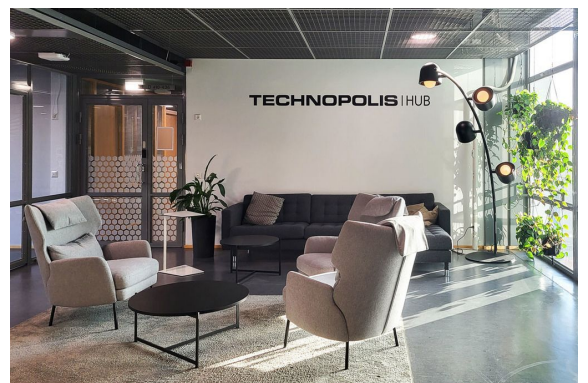

Tilatyyppi

Toimistotilaa	1538 m²
Yhteensä	1538 m²

Tilan tarjoaja

Bureau Real Estate Finland Oy

p. 044 723 4700, p. 044 723 4700

info@bref.fi | info@bref.fi

<https://www.bref.fi>