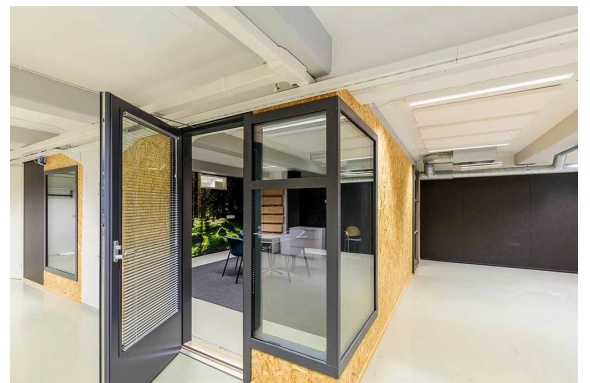

Tilatyypit

Toimistotilaa	300 m²
Yhteensä	300 m²

Tilan tarjoaja

Bureau Real Estate Finland Oy

p. 044 723 4700, p. 044 723 4700

info@bref.fi | info@bref.fi

<https://www.bref.fi>