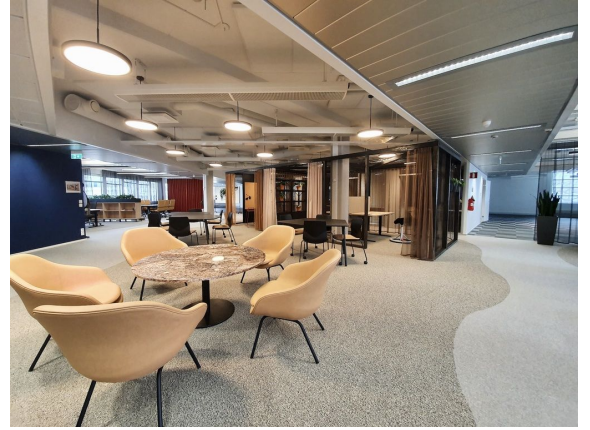

Toimitilaa Takomotie 1, 00380 Helsinki

Vuokrataan

Takomotie 1-3, Helsinki Modernia toimistotilaa Helsingin Pitäjänmäellä. Tämä valoisa 750 m² toimistotila sijaitsee kiinteistön 4. kerroksessa. Toimistosta on näkymät Takomotien suuntaan. Tila remontoidaan vuokralaisen tarpeiden mukaan. Kokonaisuus on mahdollista jakaa kahdelle käyttäjälle esimerkiksi 250 m² ja 500 m² kokosiin osiin. Kuvat ovat yleiskuvia kiinteistön tiloista ja mallitoimistosta. Takomotie 1-3 on...

Takomotie 1-3, Helsinki Modernia toimistotilaa Helsingin Pitäjänmäellä. Tämä valoisa 750 m² toimistotila sijaitsee kiinteistön 4. kerroksessa. Toimistosta on näkymät Takomotien suuntaan. Tila remontoidaan vuokralaisen tarpeiden mukaan. Kokonaisuus on mahdollista jakaa kahdelle käyttäjälle esimerkiksi 250 m² ja 500 m² kokosiin osiin. Kuvat ovat yleiskuvia kiinteistön tiloista ja mallitoimistosta. Takomotie 1-3 on saneerattu Stockmannin pääkonttorikäyttöön vuonna 2014, ja siellä on nykyaikainen tekniikka. Kiinteistössä on auditorio, kokoustiloja, kuntosali, varastotilaa ja vuokrattavia autopaikkoja. Kerrokseen on henkilö- ja tavarahissiyhteys. Kohde sijaitsee hyvien liikenneyhteyksien varrella, lähellä Vihdintietä. Valimon juna-asemalle on noin 600 metrin kävelymatka. Raide-Jokerin pysäkillä vain 100 metrin matka. Kysy lisää numerosta 044 723 4700 tai info@bref.fi. Palvelumme on tilanhakijoille ilmainen.