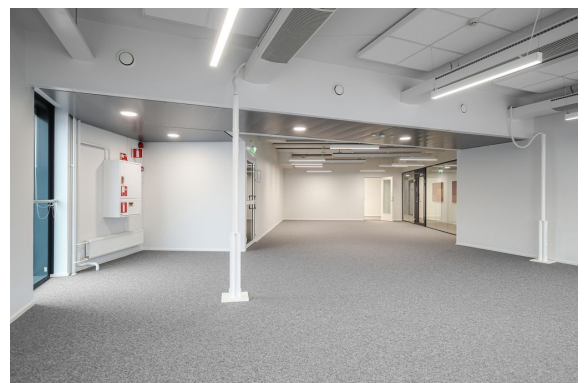

Toimitilaa Linnoitustie 3, 02600 Espoo

Vuokrataan

Linnoitustie 3, Espoo Korkeatasoista toimistotilaa Leppävaarassa, Säteri Business Parkissa. Kyseinen 128 m² toimisto sijaitsee Intermezzo-talon 4. kerroksessa pientoimistoalueella. Keittiö- ja wc-tilat ovat vuokralaisten yhteiskäytössä. Säteri Business Park koostuu kahdesta toimistotalosta; Linnoituksesta ja Säteristä sekä maanalaisesta parkkihallikerroksesta. Kiinteistössä on tarjolla mm. aulapalvelu, ravintola, ...

Linnoitustie 3, Espoo Korkeatasoista toimistotilaa Leppävaarassa, Säteri Business Parkissa. Kyseinen 128 m² toimisto sijaitsee Intermezzo-talon 4. kerroksessa pientoimistoalueella. Keittiö- ja wc-tilat ovat vuokralaisten yhteiskäytössä. Säteri Business Park koostuu kahdesta toimistotalosta; Linnoituksesta ja Säteristä sekä maanalaisesta parkkihallikerroksesta. Kiinteistössä on tarjolla mm. aulapalvelu, ravintola, parturikampaamo sekä kuntosali saunatiloineen. Ylimmässä kerroksessa on myös viihtyisiä terassialue sekä tapahtuma- ja kokoustila. Kiinteistöllä on hyvä sijainti Raide-Jokerin varrella, kävelyetäisyydellä kauppakeskus Sellosta. Kysy lisää numerosta 044 723 4700 tai info@bref.fi. Palvelumme on tilanhakijoille ilmainen.