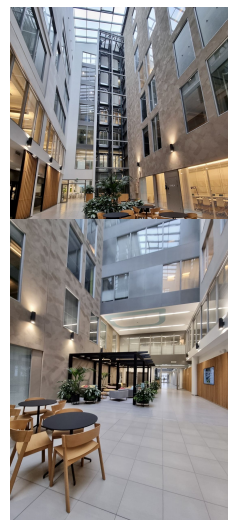

Tilatyyppi

Toimistotilaa	279.5 m²
Yhteensä	279.5 m²

Tilan tarjoaja

Bureau Real Estate Finland Oy

p. 044 723 4700, p. 044 723 4700

info@bref.fi | info@bref.fi

<https://www.bref.fi>