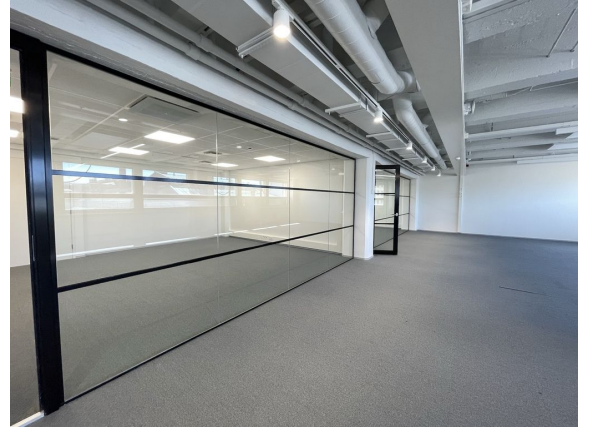

Toimitilaa Hämeentie 15, 00500 Helsinki

Vuokrataan

Hämeentie 15, Helsinki Vuokrataan toimistotilaa Sörnäsissä. Tämä 323m² kokoinen toimisto sijaitsee kiinteistön 5.kerroksessa. Tilassa on avotilan lisäksi muutama työhuone sekä omat wc-tilat. Hämeentie 15 on liike- ja toimistokiinteistö, joka on saneerattu nykyaikaisten vaatimusten mukaiseksi. Samassa kiinteistössä toimii mm. kuntosali ja toimistohotelli ja lounasravintola. Kohteeseen on hyvät julkiset liikenneyht...

Hämeentie 15, Helsinki Vuokrataan toimistotilaa Sörnäisissä. Tämä 323m² kokoinen toimisto sijaitsee kiinteistön 5.kerroksessa. Tilassa on avotilan lisäksi muutama työhuone sekä omat wc-tilat. Hämeentie 15 on liike- ja toimistokiinteistö, joka on saneerattu nykyaikaisten vaatimusten mukaiseksi. Samassa kiinteistössä toimii mm. kuntosali ja toimistohotelli ja lounasravintola. Kohteeseen on hyvät julkiset liikenneyhteydet raitiovaunuilla ja busseilla. Kysy lisää numerosta 044 723 4700 tai info@bref.fi. Palvelumme on tilanhakijoille ilmainen.

Sijainti

Sörnäinen

Palvelut

Kiinteistössä on kuntosali, pyöräilijöille on omat pukuhuone- ja suihkutilat. Autopaikkoja vuokrattavissa hallista. Elokuussa 2018 kiinteistön katutasoon aukeaa uusi lounasravintola ja alueella muutenkin useita lounasravintoloita.