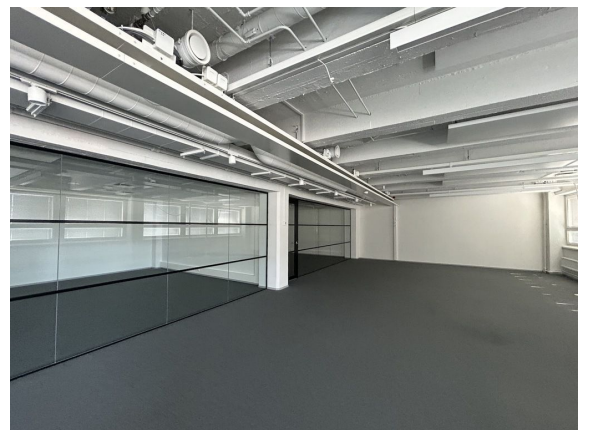

Toimitilaa Hämeentie 15, 00500 Helsinki

Vuokrataan

Hämeentie 15, Helsinki Vuokrataan toimistotilaa Sörnäsissä. Tämä 323m² kokoinen toimisto sijaitsee kiinteistön 5.kerroksessa. Tilassa on avotilan lisäksi muutama työhuone sekä omat wc-tilat. Hämeentie 15 on liike- ja toimistokiinteistö, joka on saneerattu nykyaikaisten vaatimusten mukaiseksi. Samassa kiinteistössä toimii mm. kuntosali ja toimistohotelli ja lounasravintola. Kohteeseen on hyvät julkiset liikenneyht...

Hämeentie 15, Helsinki Vuokrataan toimistotilaa Sörnäisissä. Tämä 323m² kokoinen toimisto sijaitsee kiinteistön 5.kerroksessa. Tilassa on avotilan lisäksi muutama työhuone sekä omat wc-tilat. Hämeentie 15 on liike- ja toimistokiinteistö, joka on saneerattu nykyaikaisten vaatimusten mukaiseksi. Samassa kiinteistössä toimii mm. kuntosali ja toimistohotelli ja lounasravintola. Kohteeseen on hyvät julkiset liikenneyhteydet raitiovaunuilla ja busseilla. Kysy lisää numerosta 044 723 4700 tai info@bref.fi. Palvelumme on tilanhakijoille ilmainen.

Sijainti

Sörnäinen

Palvelut

Kiinteistössä on kuntosali, pyöräilijöille on omat pukuhuone- ja suihkutilat. Autopaikkoja vuokrattavissa hallista. Elokuussa 2018 kiinteistön katutasoon aukeaa uusi lounasravintola ja alueella muutenkin useita lounasravintoloita.