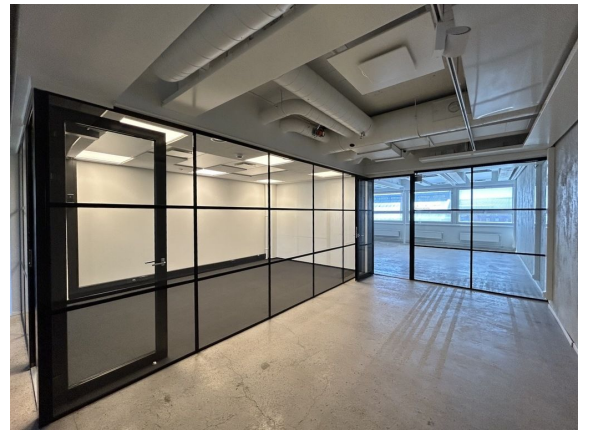

### Vuokrataan

Hämeentie 15, Helsinki Vuokrataan toimistotilaa Sörnäisissä. Tämä 949m<sup>2</sup> kokoinen toimisto kattaa kiinteistön 5. kerroksen. Tilassa on avotilan lisäksi työhuoneita sekä omat keittiö- ja wc-tilat. Tila on jaettavissa myös pienemmäksi 608m<sup>2</sup> kokoiseksi tilaksi. Hämeentie 15 on liike- ja toimistokiinteistö, joka on saneerattu nykyaikaisten vaatimusten mukaiseksi. Samassa kiinteistössä toimii mm. kuntosali ja toimistoho...

**Sijainti**

Sörnäinen

**Palvelut**

Kiinteistössä on kuntosali, pyöräilijöille on omat pukuhuone- ja suihkutilat. Autopaikkoja vuokrattavissa hallista. Elokuussa 2018 kiinteistön katutasoon aukeaa uusi lounasravintola ja alueella muutenkin useita lounasravintoloita.