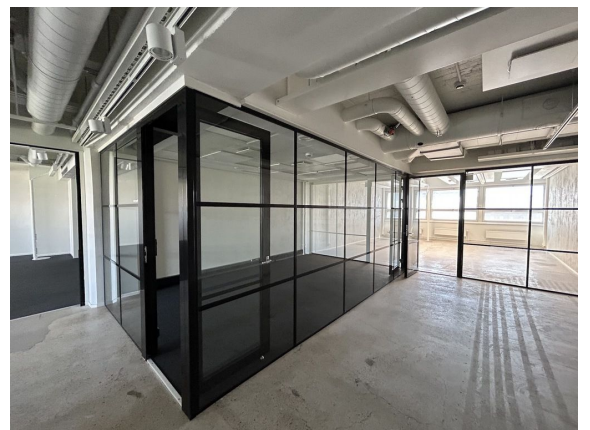

### Vuokrataan

Hämeentie 15, Helsinki Vuokrataan toimistotilaa Sörnäisissä. Tämä 949m<sup>2</sup> kokoinen toimisto kattaa kiinteistön 5. kerroksen. Tilassa on avotilan lisäksi työhuoneita sekä omat keittiö- ja wc-tilat. Tila on jaettavissa myös pienemmäksi 608m<sup>2</sup> kokoiseksi tilaksi. Hämeentie 15 on liike- ja toimistokiinteistö, joka on saneerattu nykyaikaisten vaatimusten mukaiseksi. Samassa kiinteistössä toimii mm. kuntosali ja toimistoho...

**Sijainti**

Sörnäinen

**Palvelut**

Kiinteistössä on kuntosali, pyöräilijöille on omat pukuhuone- ja suihkutilat. Autopaikkoja vuokrattavissa hallista. Elokuussa 2018 kiinteistön katutasoon aukeaa uusi lounasravintola ja alueella muutenkin useita lounasravintoloita.